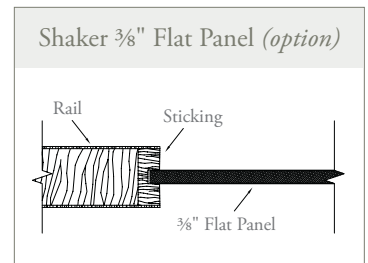

Shaker Series Flat Panel

(all doors this page)

Your Options

Flat Panel With Traditional Ovolo Sticking		
Styles	3/4" panel	3/8" panel
Door	7220	20
Door	7282	82
Door	7230	30
Door	7284	84

Shaker Style Flat Panel		
Styles	3/4" panel	3/8" panel
Door	70744	744
Door	70755	755
Door	70766	766
Door	70720	720
Door	70782	782
Door	70730	730
Door	70760	760
Door	70762	762

FP = Flat Panel